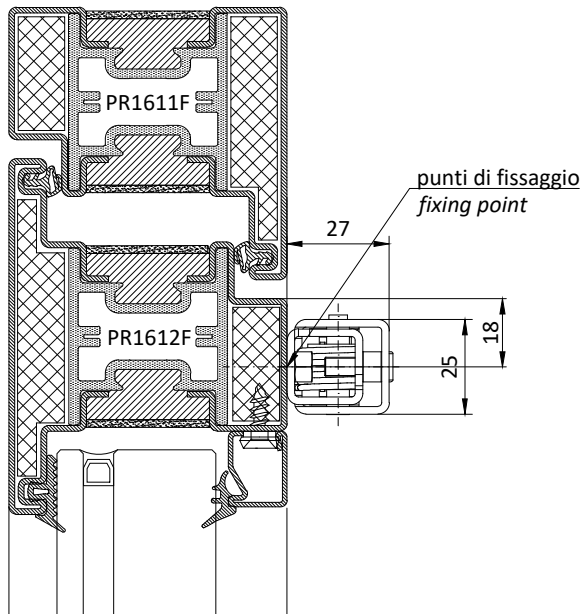

Dimensioni porta con sequenziatore apertura
Door dimension with opening sequencer

Anta / leaf ≤ 1251 mm *

Telaio / frame ≤ 2550 mm *

*tutte le applicazioni vanno verificate con gli ingombri del maniglione antipanico scelto
*all the applications have to be verified according to the dimensions of the antipanic handle