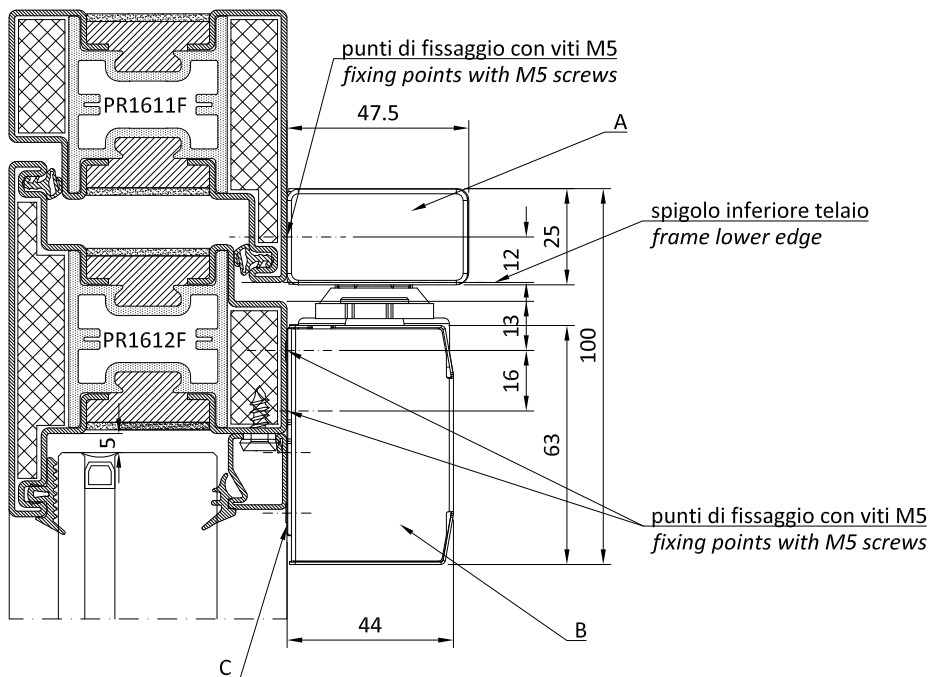

Pos.	Descrizione / Description	Quantità / Quantity
A	Chiudiporta OTS 736 BG senza guida a slitta GS - porta 2 ante / door closer OTS 736 BG without slide rail GS - 2 leaf door	2
B	braccio chiudiporta aereo / door closer arm	1
C	piastra di installazione / installation plate	2