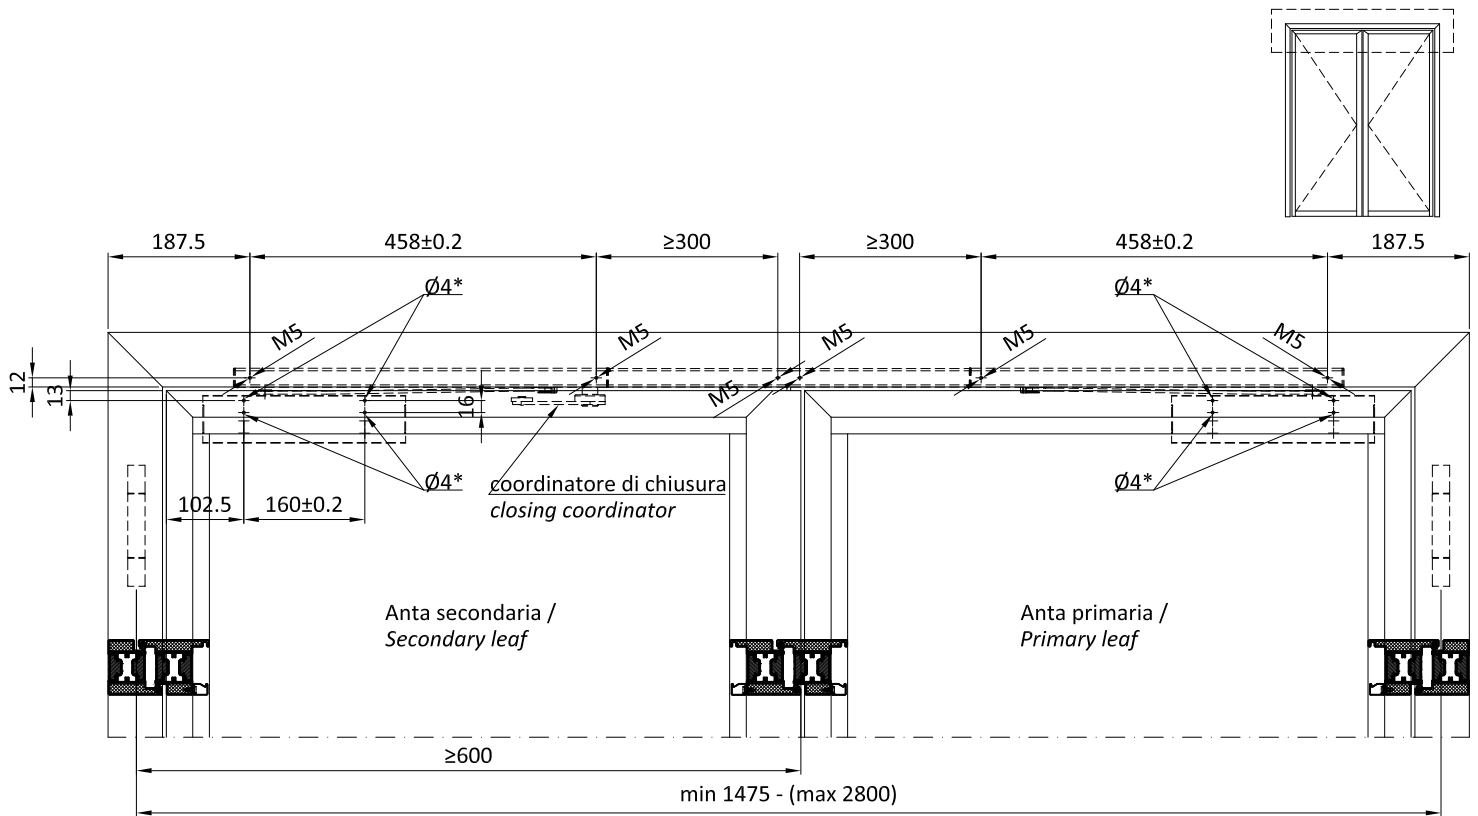

- Installazione chiudiporta: dal lato opposto cerniere / Installation door closer installation: opposite to hinges side
- Massima apertura 120° / maximum open angle 120°