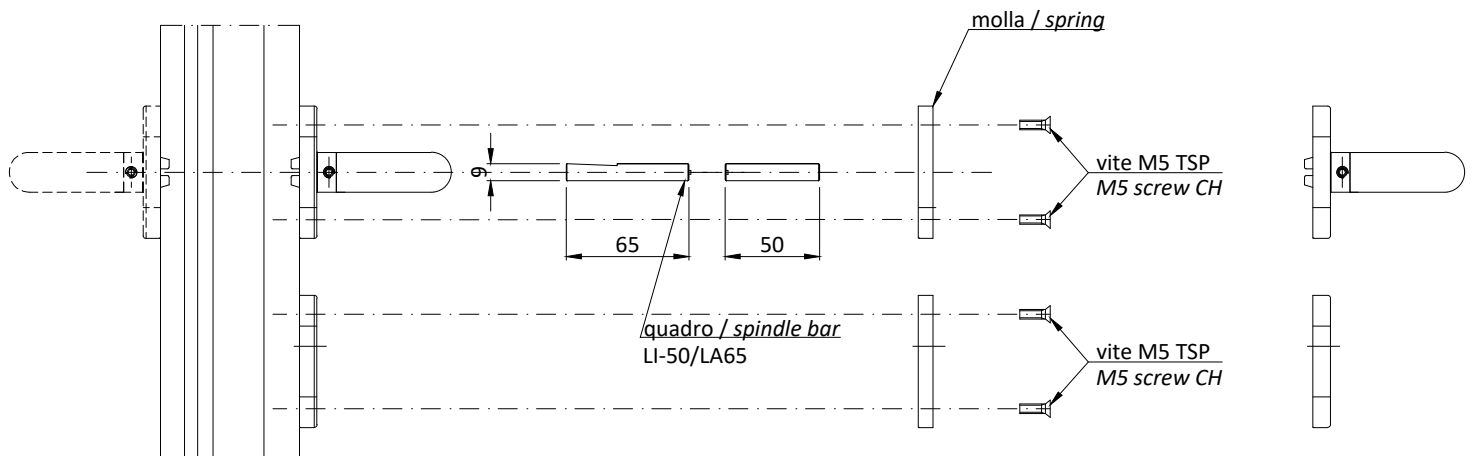

- Installazione chiudiporta: dal lato opposto cerniere / Installation door closer installation: opposite to hinges side
- Massima apertura 120° / maximum open angle 120°

Pos.	Descrizione / Description	Quantità / Quantity
A	Chiudiporta OTS 736 BG senza guida a slitta GS - porta 2 ante / door closer OTS 736 BG without slide rail GS - 2 leaf door	2
B	braccio chiudiporta aereo / door closer arm	1
C	piastra di installazione / installation plate	2

Dimensioni porta con sequenziatore apertura
Door dimension with opening sequencer

Anta / leaf ≤ 1251 mm *

Telaio / frame ≤ 2550 mm *

*tutte le applicazioni vanno verificate con gli ingombri del maniglione antipanico scelto
*all the applications have to be verified according to the dimensions of the antipanic handle