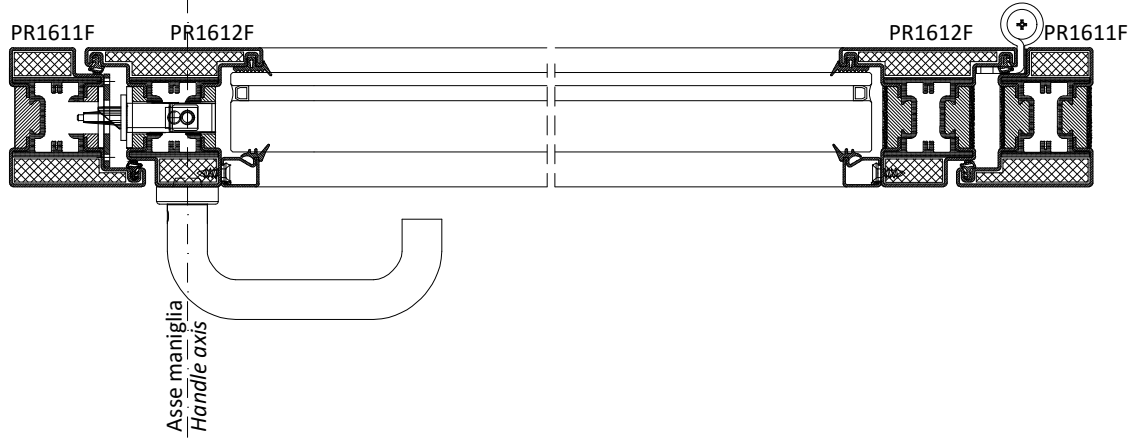

- Installazione chiudiporta: dal lato opposto cerniere / Installation door closer installation: opposite to hinges side
- Massima apertura 120° / maximum open angle 120°

Pos.	Descrizione / Description	Quantità / Quantity
A	Chiudiporta OTS 736 BG senza guida a slitta GS - porta 2 ante / door closer OTS 736 BG without slide rail GS - 2 leaf door	2
B	braccio chiudiporta aereo / door closer arm	1
C	piastra di installazione / installation plate	2

Dimensioni porta con sequenziatore apertura
Door dimension with opening sequencer

Anta / leaf ≤ 1251 mm *

Telaio / frame ≤ 2550 mm *

*tutte le applicazioni vanno verificate con gli ingombri del maniglione antipanico scelto
*all the applications have to be verified according to the dimensions of the antipanic handle