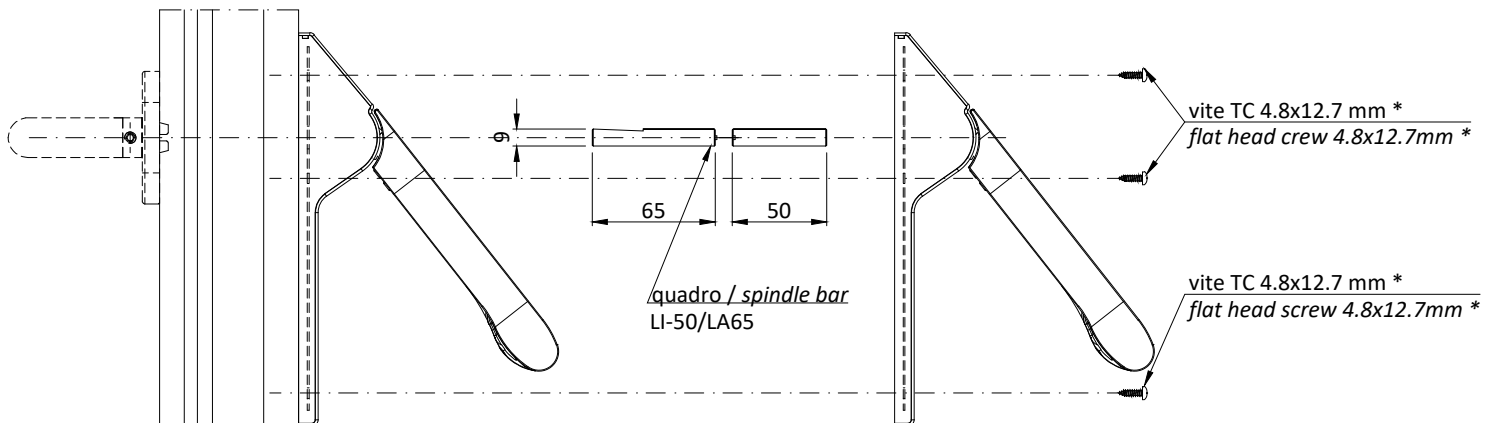

- Installazione chiudiporta: dal lato opposto cerniere / Installation door closer installation: opposite to hinges side
- Massima apertura 120° / maximum open angle 120°

Pos.	Descrizione / Description	Quantità / Quantity
A	Chiudiporta OTS 736 BG senza guida a slitta GS - porta 2 ante / door closer OTS 736 BG without slide rail GS - 2 leaf door	2
B	braccio chiudiporta aereo / door closer arm	1
C	piastra di installazione / installation plate	2

Dimensioni porta con sequenziatore apertura
Door dimension with opening sequencer

Anta / leaf ≤ 1251 mm *

Telaio / frame ≤ 2550 mm *

*tutte le applicazioni vanno verificate con gli ingombri del maniglione antipanico scelto
*all the applications have to be verified according to the dimensions of the antipanic handle

* Con profili in inox da usare viti M5 / with stainless steel profile to be used M5 screws

METALFORM

MASTERS OF METAL

UNITED KINGDOM

METALFORM

NORWAYMETAL LTD

53 Chelsea Manor Street

London, SW3 5RZ