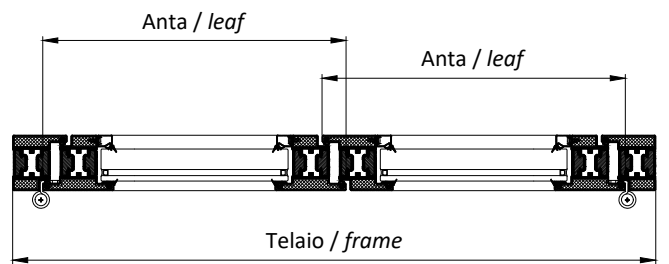

- Installazione chiudiporta: dal lato opposto cerniere / Installation door closer installation: opposite to hinges side
- Massima apertura 120° / maximum open angle 120°

Pos.	Descrizione / Description	Quantità / Quantity
A	Chiudiporta OTS 736 BG senza guida a slitta GS - porta 2 ante / door closer OTS 736 BG without slide rail GS - 2 leaf door	2
B	braccio chiudiporta aereo / door closer arm	1
C	piastra di installazione / installation plate	2

Dimensioni porta con sequenziatore apertura
Door dimension with opening sequencer

Anta / leaf ≤ 1251 mm *

Telaio / frame ≤ 2550 mm *

*tutte le applicazioni vanno verificate con gli ingombri del maniglione antipanico scelto
*all the applications have to be verified according to the dimensions of the antipanic handle