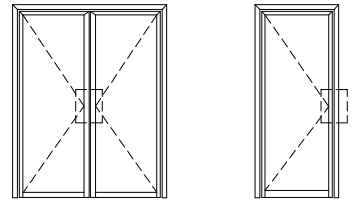

- Installazione chiudiporta: dal lato opposto cerniere / Installation door closer installation: opposite to hinges side
- Massima apertura 120° / maximum open angle 120°

Pos.	Descrizione / Description	Quantità / Quantity
A	Chiudiporta OTS 736 BG senza guida a slitta GS - porta 2 ante / door closer OTS 736 BG without slide rail GS - 2 leaf door	2
B	braccio chiudiporta aereo / door closer arm	1
C	piastra di installazione / installation plate	2

Dimensioni porta con sequenziatore apertura
Door dimension with opening sequencer

Anta / leaf ≤ 1251 mm *

Telaio / frame ≤ 2550 mm *

*tutte le applicazioni vanno verificate con gli ingombri del maniglione antipanico scelto
*all the applications have to be verified according to the dimensions of the antipanic handle