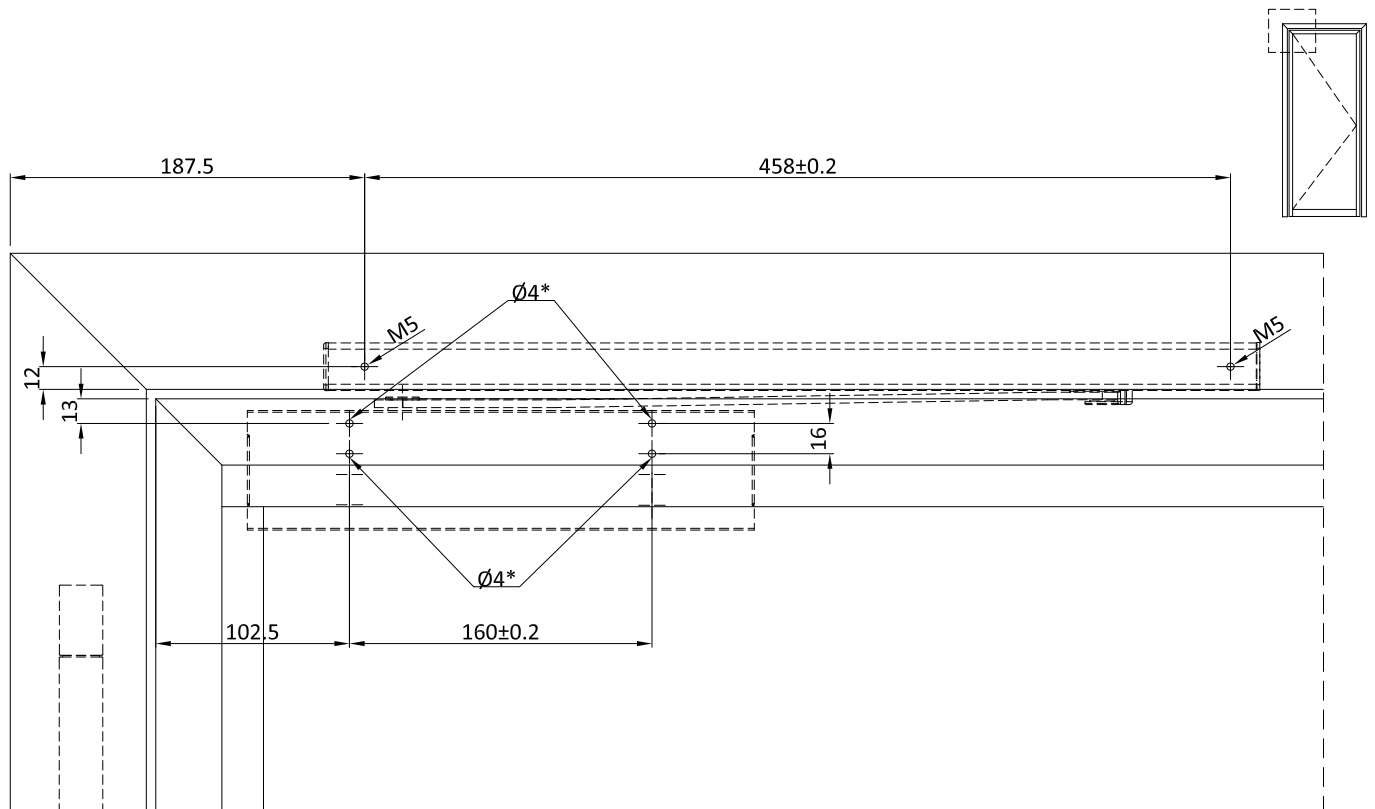

- Installazione chiudiporta: dal lato opposto cerniere / Installation door closer installation: opposite to hinges side
- Massima apertura 120° / maximum open angle 120°