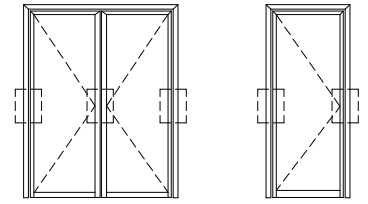

Dimensioni porta con sequenziatore apertura
Door dimension with opening sequencer

Anta / leaf ≤ 1251 mm *

Telaio / frame ≤ 2550 mm *

*tutte le applicazioni vanno verificate con gli ingombri del maniglione antipanico scelto
*all the applications have to be verified according to the dimensions of the antipanic handle