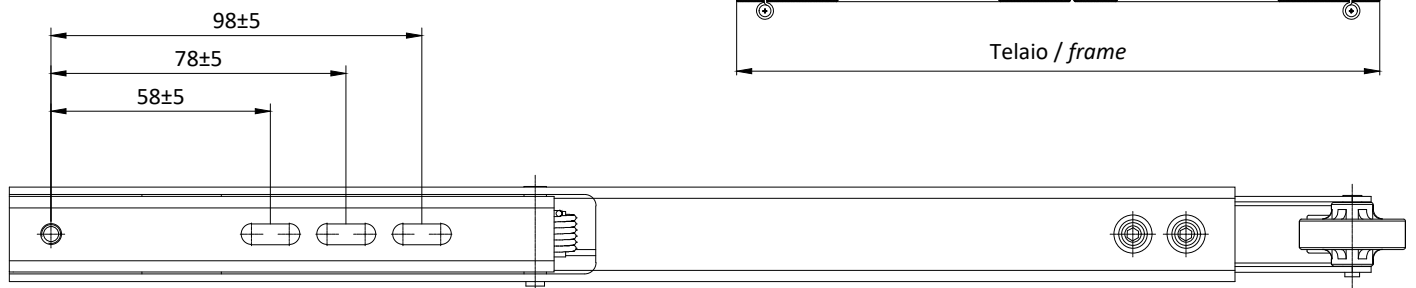

Dimensioni porta con sequenziatore apertura
Door dimension with opening sequencer

Anta / leaf ≤ 1251 mm *

Telaio / frame ≤ 2550 mm *

*tutte le applicazioni vanno verificate con gli ingombri del maniglione antipanico scelto
*all the applications have to be verified according to the dimensions of the antipanic handle