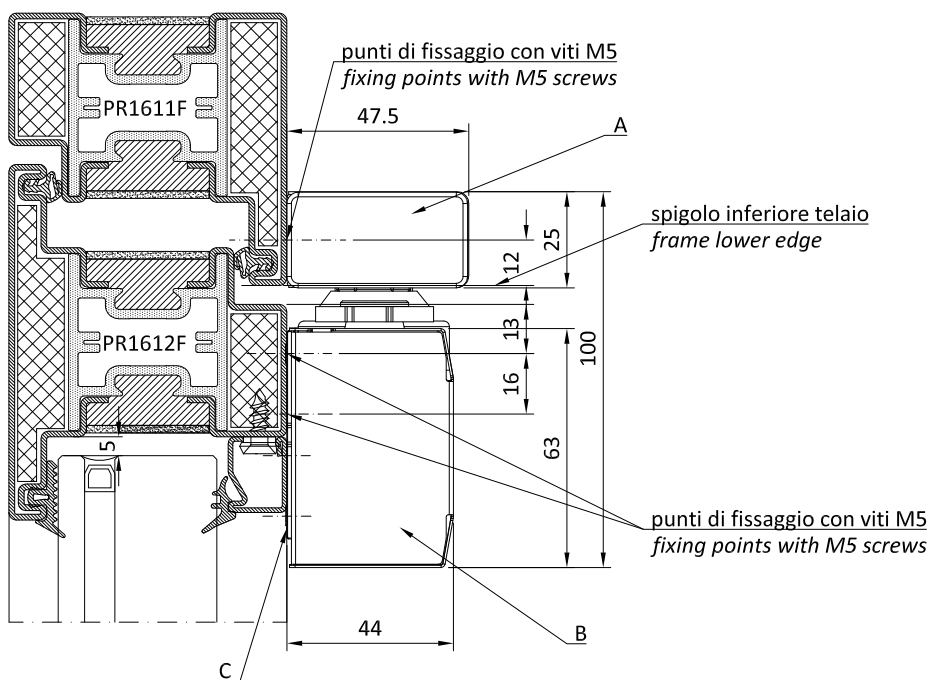

*GU-BKS bottom rod for inactive
leaf with
L=1187 mm*

**AC 1595/7**

GU-BKS guida asta inferiore su
anta inattiva

*GU-BKS bottom rod guide for
inactive leaf*

**AC 1595/8**

GU-BKS incontro inferiore a
vaschetta anta inattiva

*GU-BKS bottom bowl strike plate
for inactive leaf*

- Installazione chiudiporta: dal lato opposto cerniere / Installation door closer installation: opposite to hinges side
- Massima apertura 120° / maximum open angle 120°