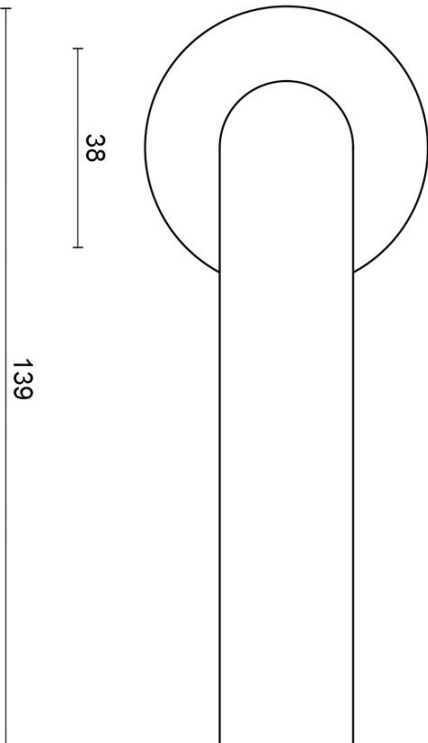

METALFORM

PBA101-G

lever handle
stainless steel

FORMANI®		Part number:
Doc no.:	3701D002 PBA101G V01.dwg	Description:
Drawn by:	Christian Brimbois	PBA101-G
Creation date:	4-10-2018	Format:
FORMANI HOLLAND B.V. - EUROPALAAN 12 6199 AB MAASTRICHT-AIRPORT NL T +31 (0)43 308 90 00 INFO@FORMANI.COM FORMANI.COM		A3