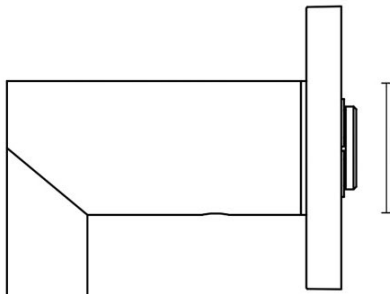

METALFORM

PBA101-G

lever handle
stainless steel

FORMANI®		Part number:
Doc no.:	3701D002 PBA101G V01.dwg	Description:
Drawn by:	Christian Brimbois	PBA101-G
Creation date:	4-10-2018	Format:
FORMANI HOLLAND B.V. - EUROPALAAN 12 6199 AB MAASTRICHT-AIRPORT NL T +31 (0)43 308 90 00 INFO@FORMANI.COM FORMANI.COM		A3