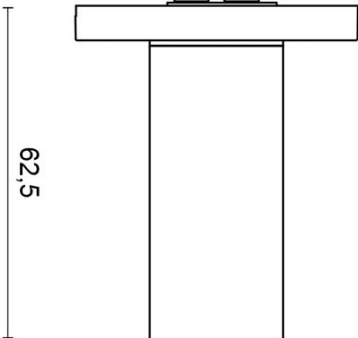

METALFORM

PBA101-G

lever handle
stainless steel

FORMANI®		Part number:
Doc no.:	3701D002 PBA101G V01.dwg	Description:
Drawn by:	Christian Brimbois	PBA101-G
Creation date:	4-10-2018	Format:
FORMANI HOLLAND B.V. - EUROPALAAN 12 6199 AB MAASTRICHT-AIRPORT NL T +31 (0)43 308 90 00 INFO@FORMANI.COM FORMANI.COM		A3