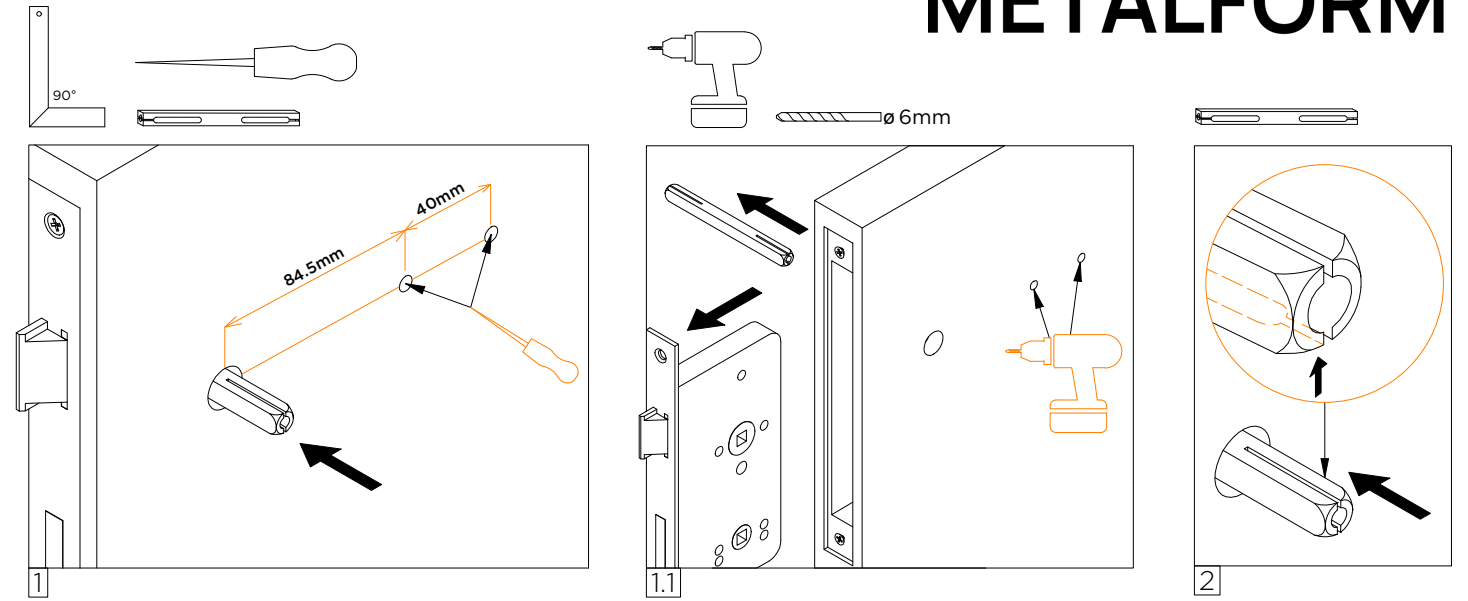

FORMANI® METALFORM