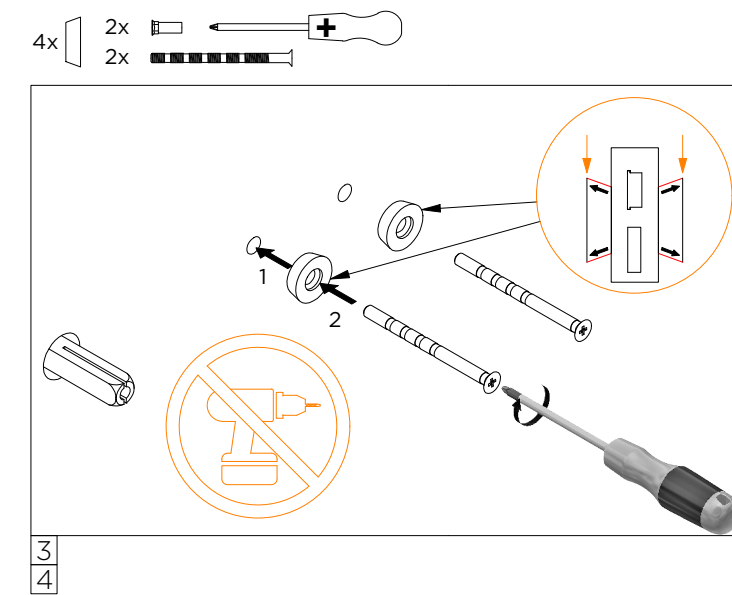

FORMANI® METALFORM