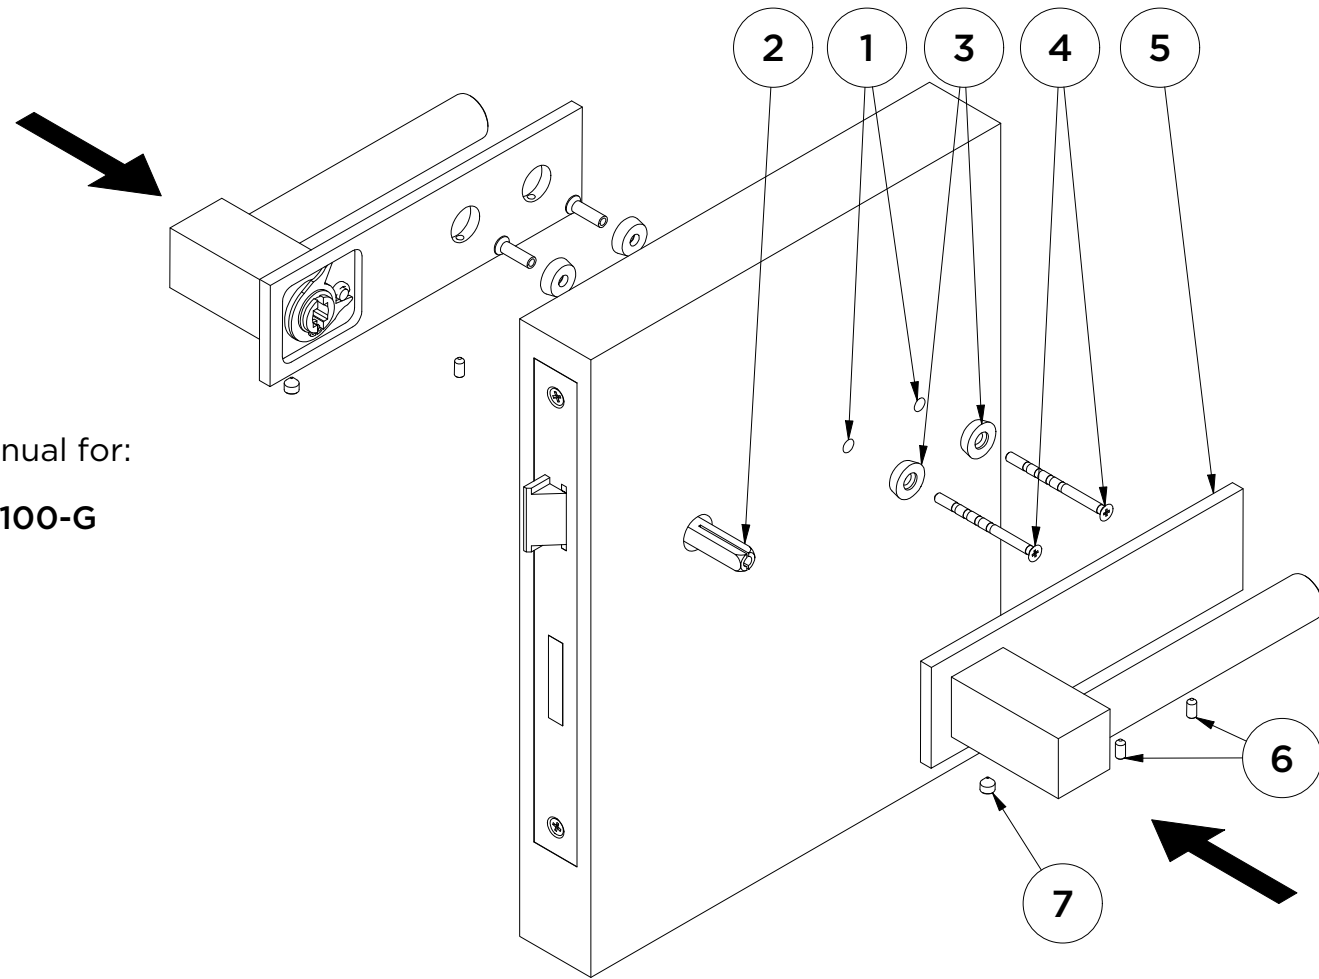

# BOBBY

BOBBY by Eric Kuster  
Product: lever Handle

Manual for:  
EK100-G

NL Laatste versie, Onderhoud, Video  
EN Latest version, Maintenance, Video  
DE Letzte version, Instandhaltung, Video  
ES Ultima version, Mantenimiento, Video  
IT Ultima versione, Manutenzione, Video