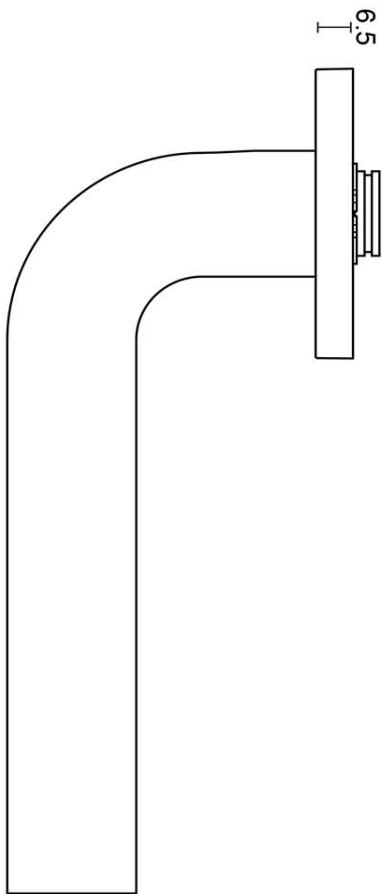

ECLIPSE DR100-G

lever handle
stainless steel

FORMANI® FORMANI HOLLAND B.V. EUROPEAN 6199 AB MAASRICHT-AMPORT NL T +31 (0)43 308 90 00 INFO@FORMANI.COM WWW.FORMANI.COM		Type :	Version:
Formani filename: 3901D001_DR100G_V01.dwg		ECLIPSE DR100-G	V01
Drawn by:	Semih Aslan	Description:	lever handle stainless steel
Creation date:	25-11-2020		Format A3

METALFORM