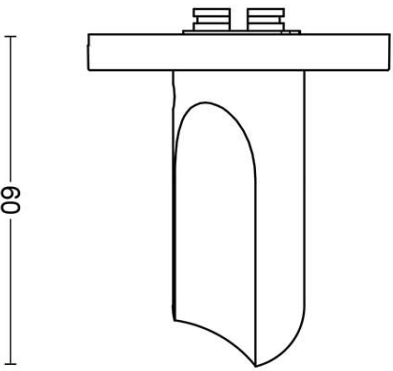

ECLIPSE DR100-G

lever handle
stainless steel

FORMANI® FORMANI HOLLAND B.V. EUROPEAN 6199 AB MAASRICHT-AMPORT NL T +31 (0)43 308 90 00 INFO@FORMANI.COM WWW.FORMANI.COM		Type :	Version:
Formani filename: 3901D001_DR100G_V01.dwg		ECLIPSE DR100-G	V01
Drawn by:	Semih Aslan	Description:	lever handle stainless steel
Creation date:	25-11-2020		Format A3

METALFORM