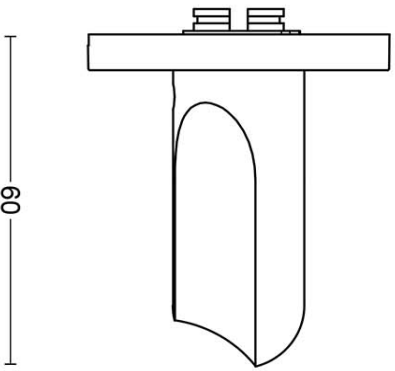

ECLIPSE DR100-G

lever handle
stainless steel

FORMANI® FORMANI HOLLAND B.V. EUROPEAN 6199 AB MAASRICHT-AMPORT NL T +31 (0)43 308 90 00 INFO@FORMANI.COM WWW.FORMANI.COM		Type : ECLIPSE DR100-G	Version : V01
Formani filename: 3901D001_DR100G_V01.dwg		Description: lever handle stainless steel	Format: A3
Drawn by: Semih Aslan			
Creation date: 25-11-2020			

METALFORM