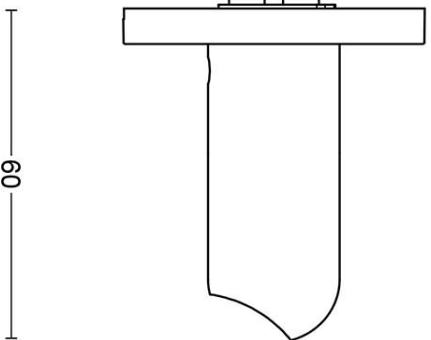

ECLIPSE DR101-G

lever handle
stainless steel

FORMANI® FORMANI HOLLAND B.V. EUROPEAN HALL 12 6199 AE MAASTRICHT-AIRPORT NL T +31 (0)43 308 90 00 INFO@FORMANI.COM WWW.FORMANI.COM		Type :	Version:
Formani filename: 3901D002_DR101G_V01.dwg		ECLIPSE DR101-G	V01
Drawn by: Semih Aslan	Description: lever handle stainless steel		Format: A3
Creation date: 23-11-2020			

METALFORM