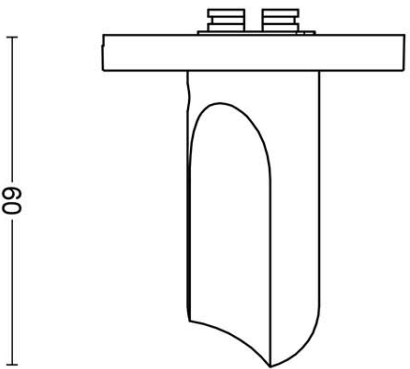

ECLIPSE DR102-G

lever handle
stainless steel

FORMANI®

FORMANI HOLLAND B.V.
EUROPEAN BRANCH
6199 AB MAASTRICHT-AIRPORT NL
T +31 (0)43 308 90 00
INFO@FORMANI.COM
WWW.FORMANI.COM

Formani filename: 3901D003_DR102G_V01.dwg

Drawn by: Semih Aslan

Creation date: 26-11-2020

Type :

ECLIPSE DR102-G

Version:

V01

Description:

lever handle
stainless steel

Format:

A3