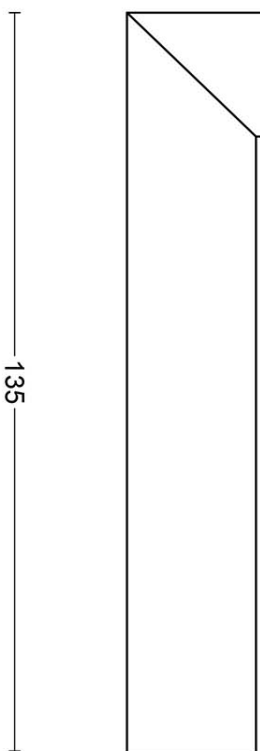

ECLIPSE DR102-G

lever handle
stainless steel

FORMANI®

FORMANI HOLLAND B.V.
EUROPEAN BRANCH
6199 AB MAASTRICHT-AIRPORT NL
T +31 (0)43 308 90 00
INFO@FORMANI.COM
WWW.FORMANI.COM

Formani filename: 3901D003_DR102G_V01.dwg

Drawn by: Semih Aslan

Creation date: 26-11-2020

Type :

ECLIPSE DR102-G

Version:

V01

Description:

lever handle
stainless steel

Format:

A3