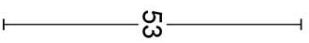

ECLIPSE DR102-G

lever handle
stainless steel

FORMANI®

FORMANI HOLLAND B.V.
EUROPEAN BRANCH
6199 AB MAASTRICHT-AIRPORT NL
T +31 (0)43 308 90 00
INFO@FORMANI.COM
WWW.FORMANI.COM

Formani filename: 3901D003_DR102G_V01.dwg

Drawn by: Semih Aslan

Creation date: 26-11-2020

Type :

ECLIPSE DR102-G

Version:

V01

Description:

lever handle
stainless steel

Format:

A3