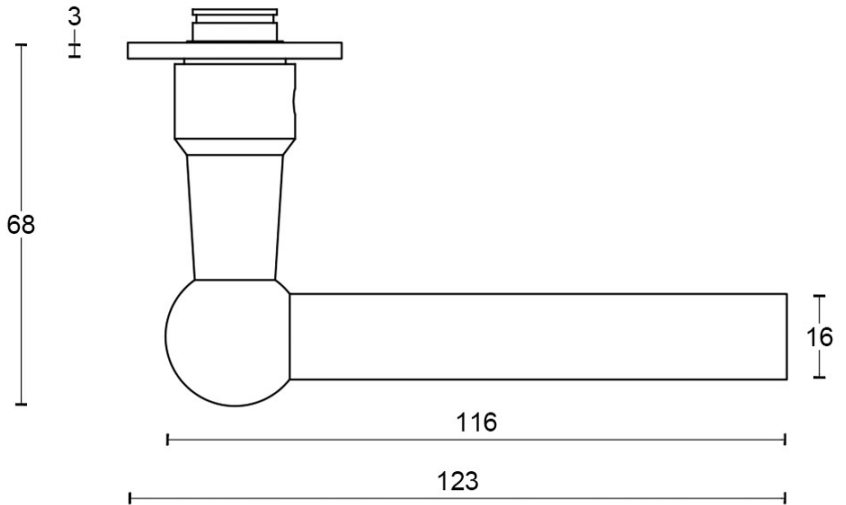

METALFORM

235

81,5

40

3

68

116

123