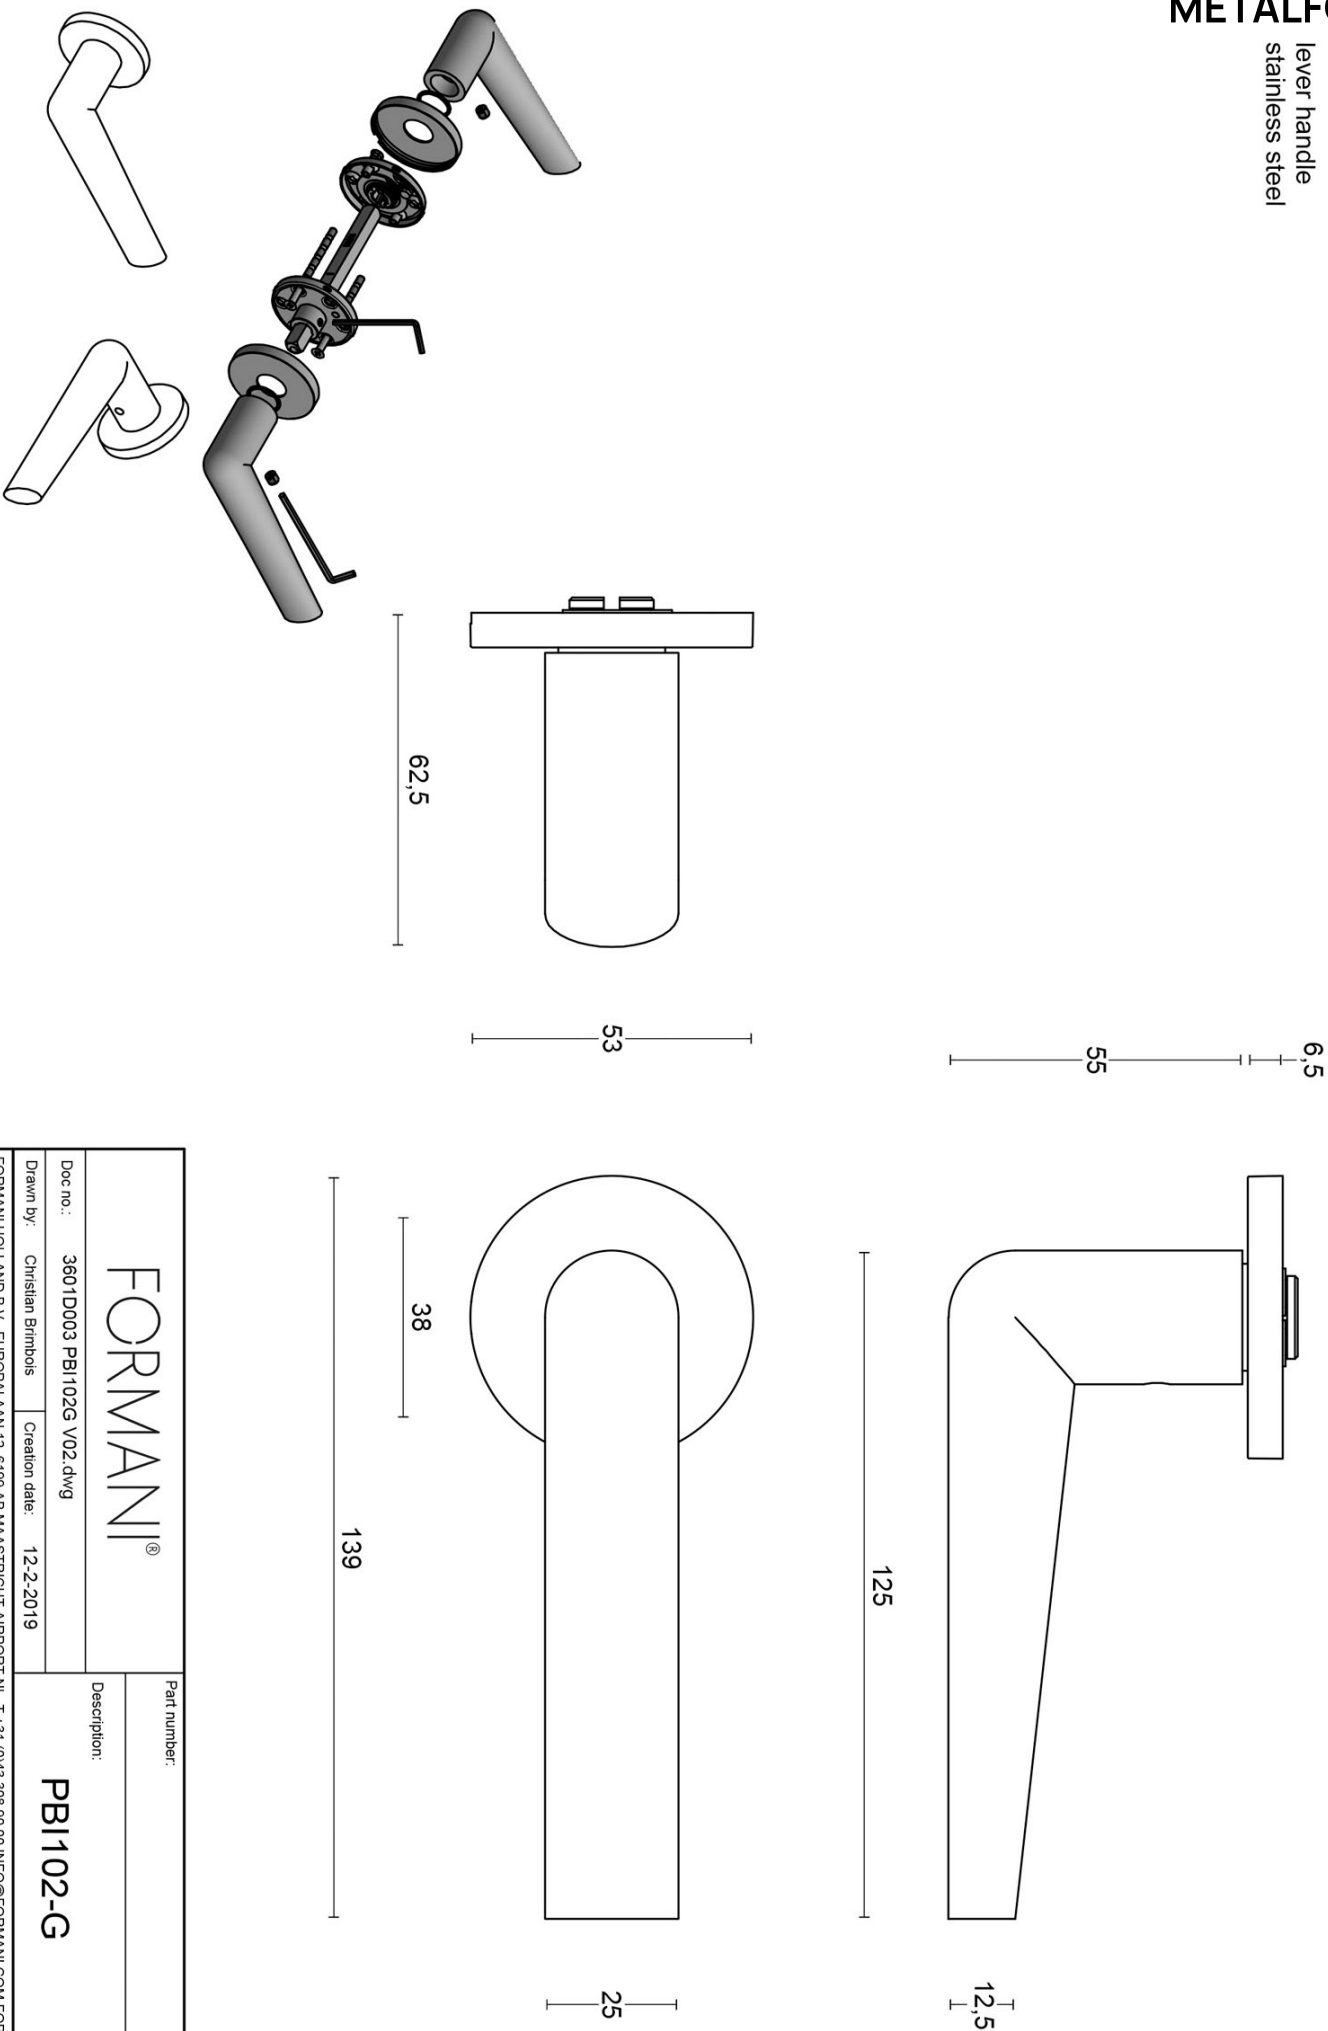

METALFORM

PBI102-G
lever handle
stainless steel

		Part number:	PBI102-G	Format: A3	
		Description:			
Doc no.:	3601D003 PBI102G V02.dwg				
Drawn by:	Christian Brimbois	Creation date:	12-2-2019		
FORMANI HOLLAND B.V. · EUROPALAAN 12 · 6199 AB MAASTRICHT-AIRPORT NL · T +31 (0)43 308 90 00 INFO@FORMANI.COM FORMANI.COM