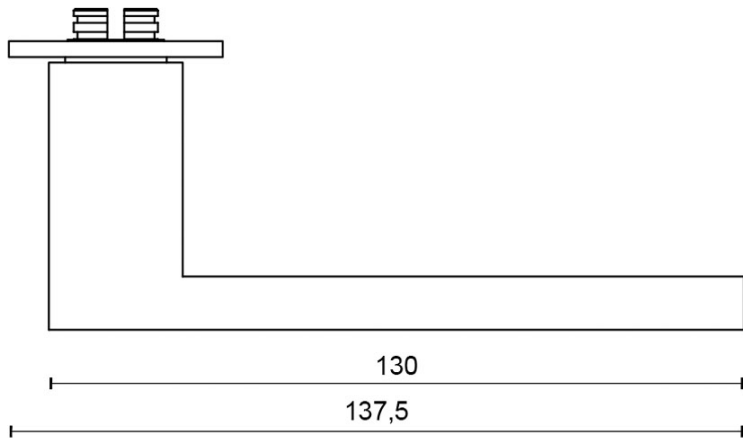

# METALFORM

235

3  
50

81,5

40

25

3

54