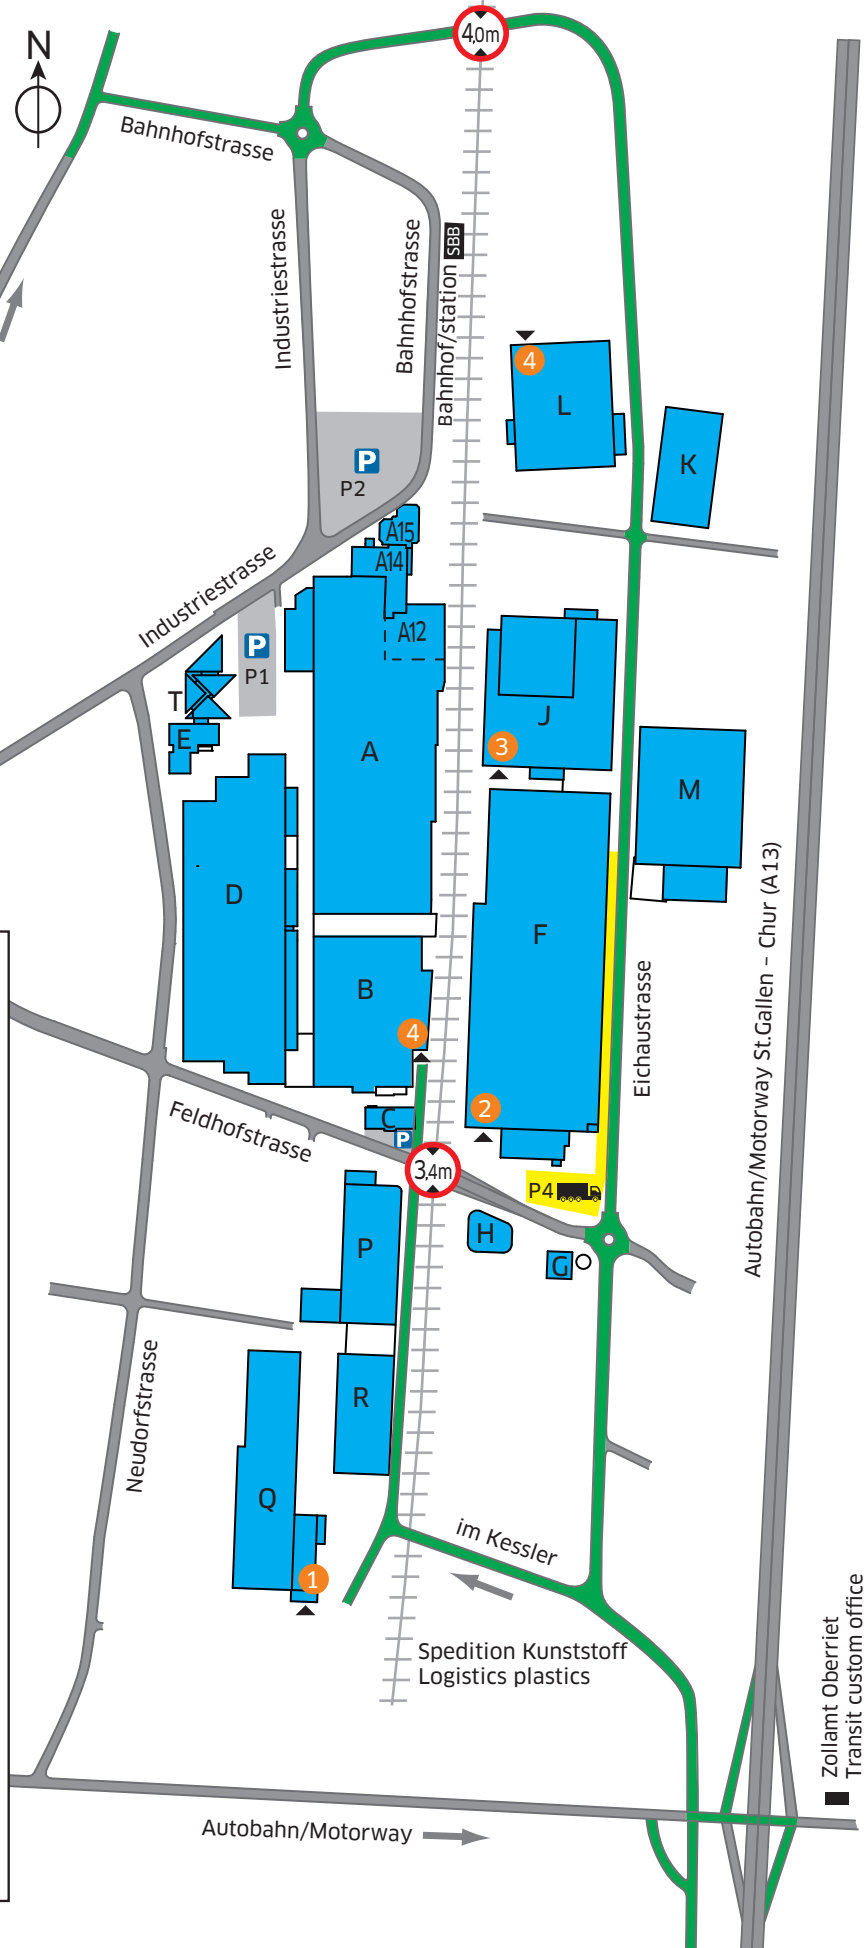

Anlieferstellen / delivery points

Anlieferzeiten / delivery times:

Montag bis Freitag 07:00 - 11:30 h
 Monday to Friday 13:15 - 15:30 h

- 1 Kunststoff / plastics
 - 2 Zentralmagazin / main warehouse
Eichaustasse 7b
 - 3 Halle / hall J
Eichaustasse 7c
 - 4 Bandstahl / coils
Halle / hall B
Halle / hall L
- Parkplatz / car park
 ▲ Eingang / entrance